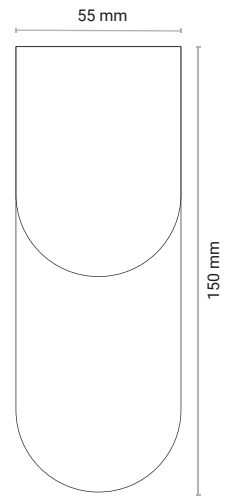

Tamaño: 11,5x16,5 cm

Tamaño: 11,5x16,5 cm

Pizarras magnéticas estándar (modelos)

A4

21 x 29,7 cm

Grande

15,8 x 24 cm

Mediano

Pide presupuesto sin compromiso

Pizarra magnética con bloc de papel y bolígrafo

Pizarras magnéticas con rotulador

Pizarras magnéticas

Imán con bloc de notas estándar

Tamaño del imán: 11x6 cm
 Bloc de notas: 6,5x6 cm
 25 hojas por bloc impresas o en blanco

Troquelado personalizado

Puzzles y juegos

Puzzle tamaño mini | Base magnética: 17x12 cm | puzzle magnético 15x10 cm | 50 piezas

Base magnética

Puzzles tamaño mini diferentes modelos
Base magnética: 17x12 cm
Puzzle magnético: 15x10 cm
16 piezas

Puzzles magnéticos estándar

Grande

Base magnética
46,5x40 cm

Puzzle
39,5x33 cm

500/240/200 piezas

Mediano

Base magnética
36x28 cm

Puzzle
30x22 cm