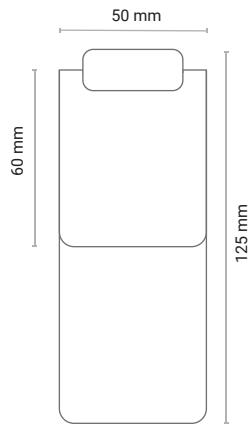

Modelos de marcapáginas

Grande

Troquelado personalizado