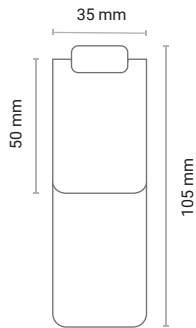

Modelos de marcapáginas

Pequeño